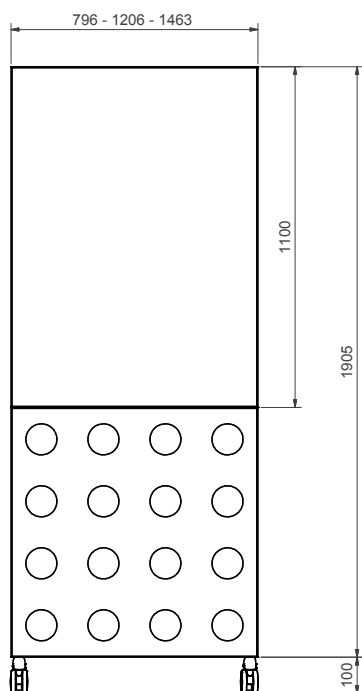

Alumi kombi/Alumi combi