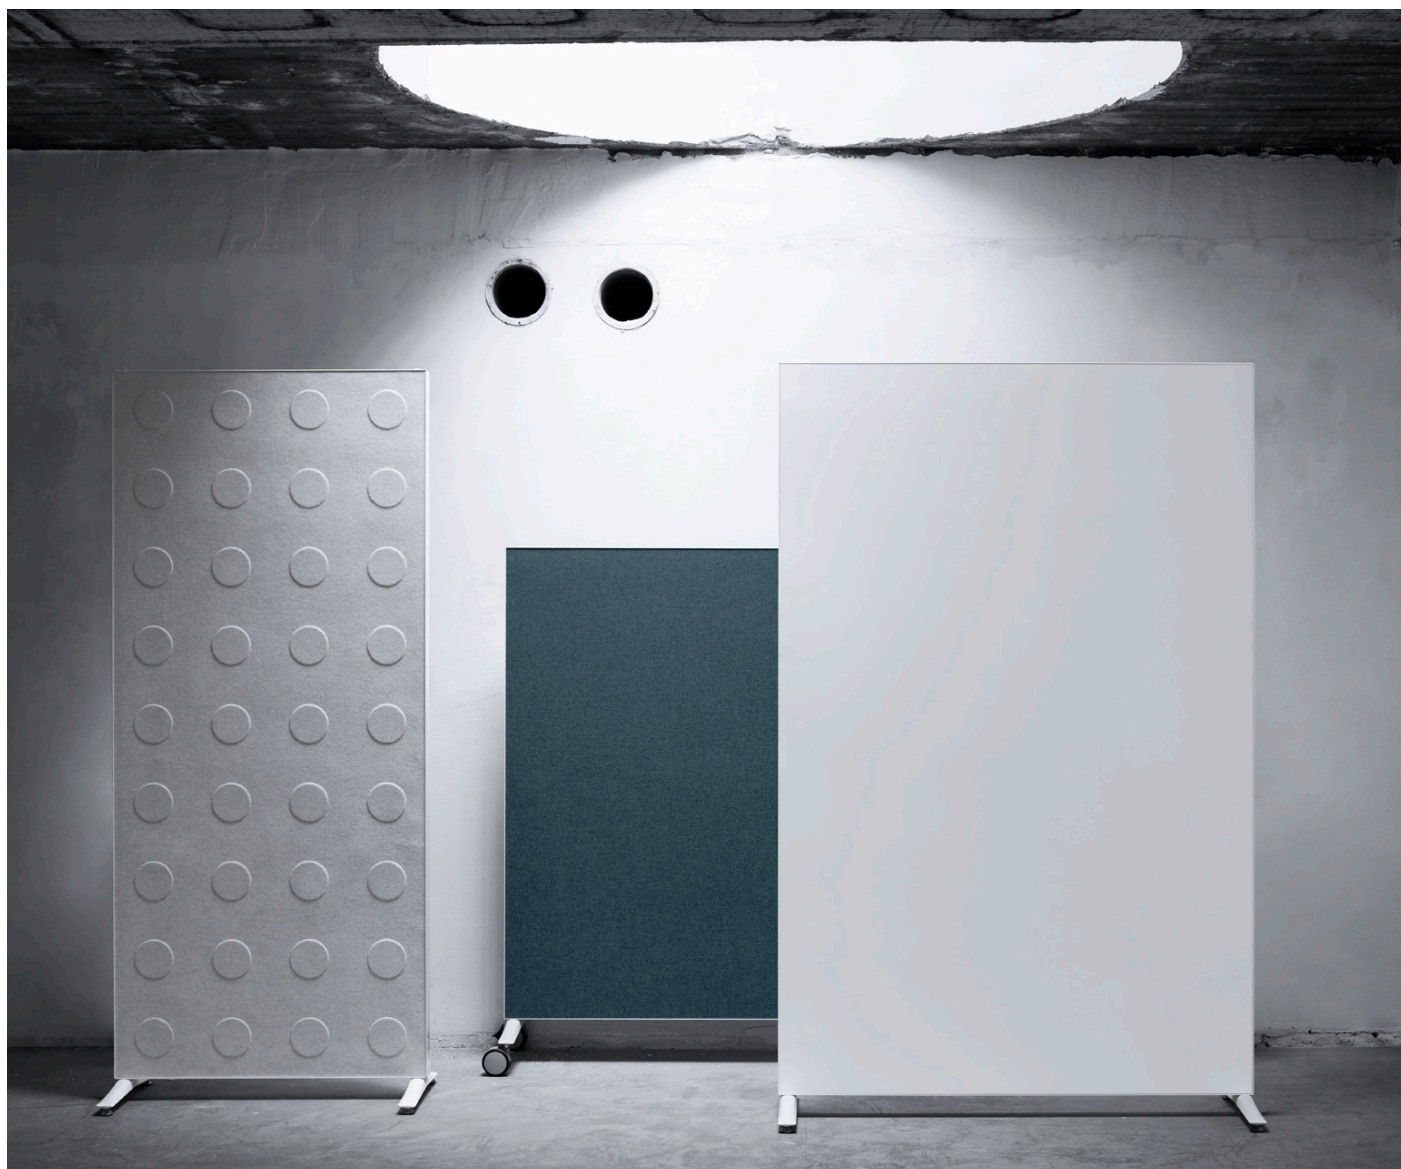

Alumi

---

abstracta

www.abstracta.se