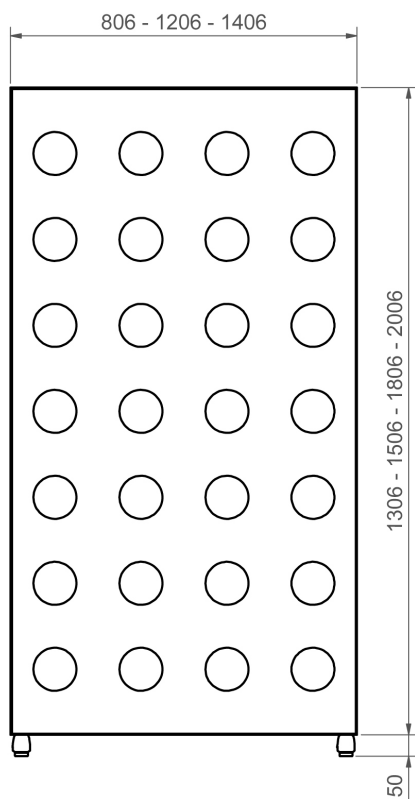

i Teknisk information/Technical information

Alumi golvsskärm/Alumi floor screen

Valbara filtmonster på s. 6
Available felt patterns on page 6