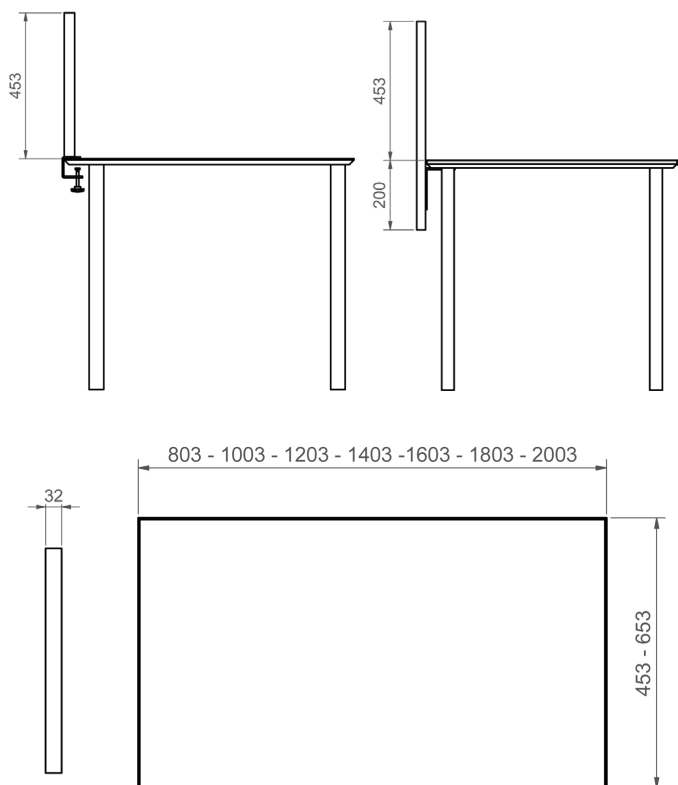

Alumi bordsskärm/Alumi table screen

Valbara filtmonster på s. 6
Available felt patterns on page 6