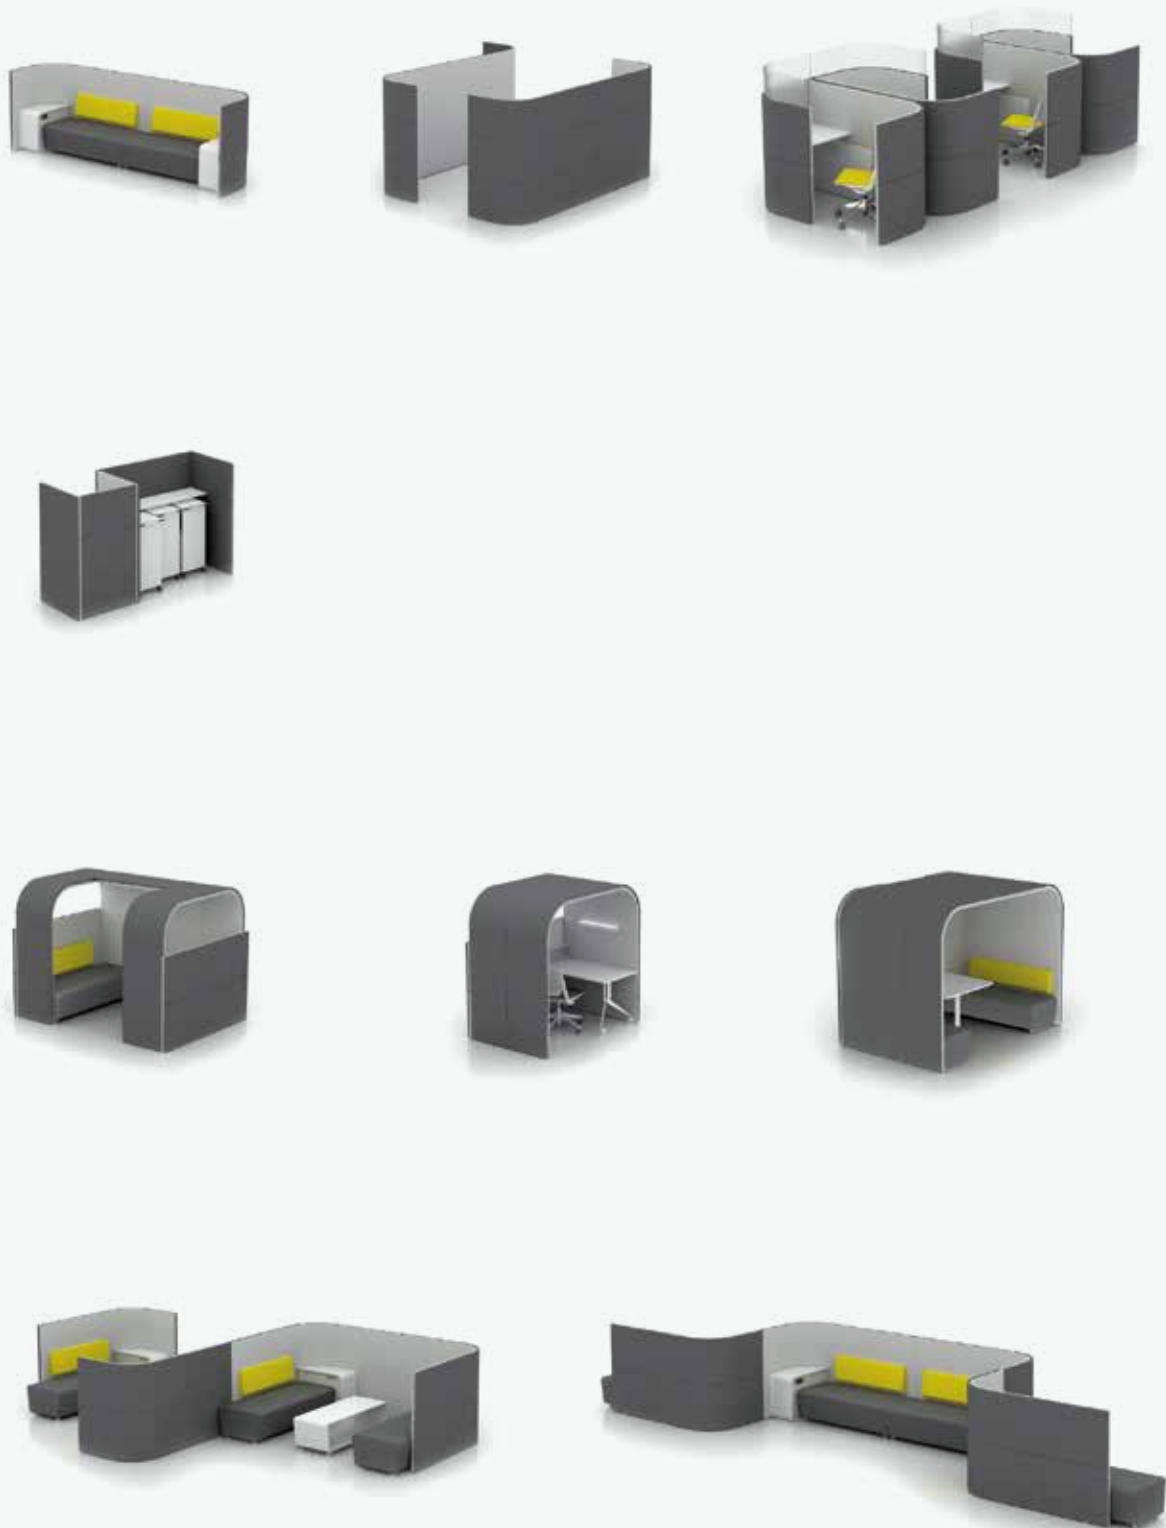

Léger et changeant. MeetYou réinterprète le concept du système de construction modulaire architectural et permet de créer une infinité de variations avec un minimum de composants. Les cloisons MeetYou sont fabriquées en mousse durcie : matériau léger par excellence qui possède un excellent ratio poids/volume. L'étendue des possibilités offertes par MeetYou couplée à une grande facilité de transport participent au bilan écologique positif du programme.

Licht en variabel. Modulaire systemen zorgen voor efficiëntie. MeetYou herinterpreteert dit concept en maakt een bijna eindeloze reeks van varianten met een minimaal aantal componenten. MeetYou scheidingswanden zijn vervaardigd uit hard schuim - het ultieme materiaal voor een lichte constructie vanwege het uitstekende gewicht volume. Het scala aan toepassingen en het gebruikersgemak dragen bij aan een positief ecologisch evenwicht.