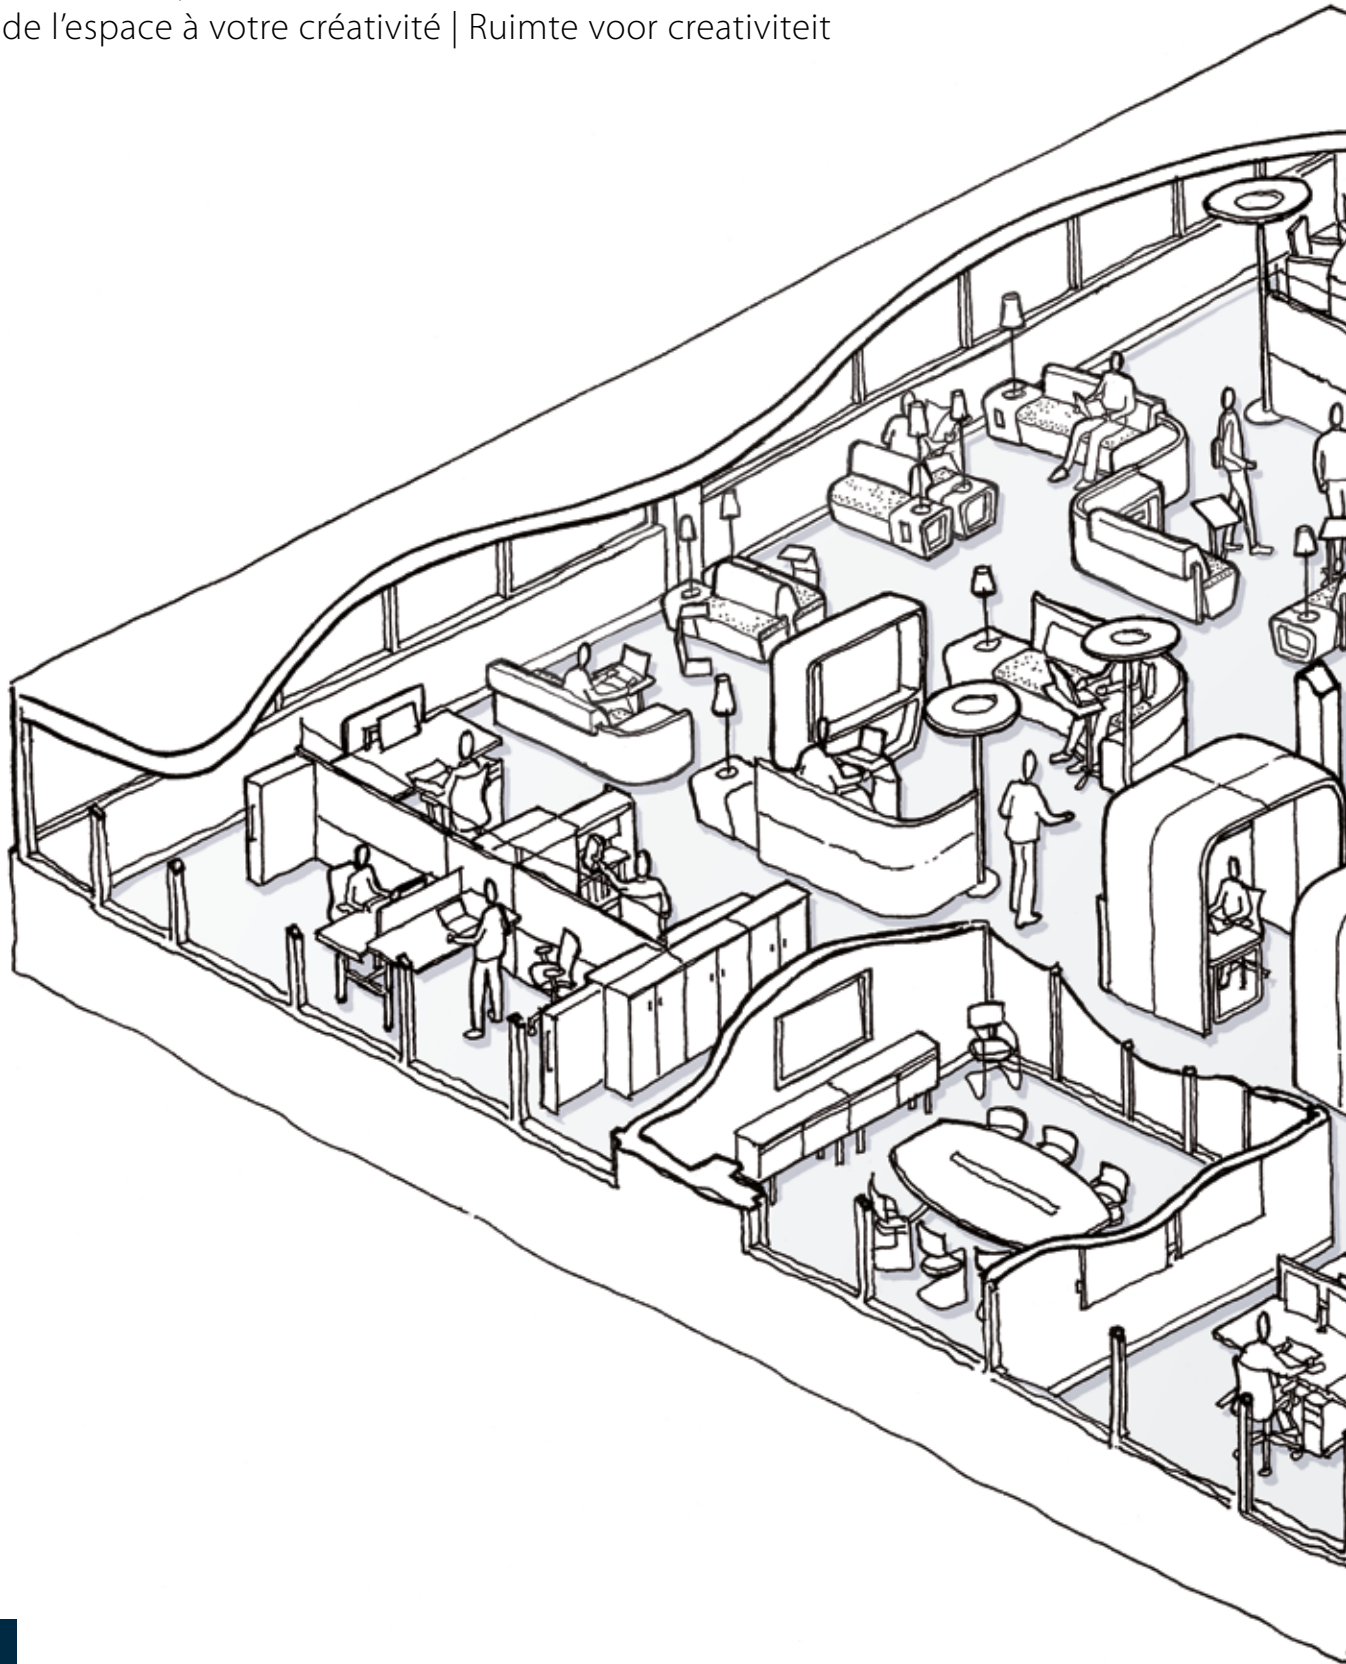

MeetYou

Space for creativity | Raum für Kreativität

Donnez de l'espace à votre créativité | Ruimte voor creativiteit